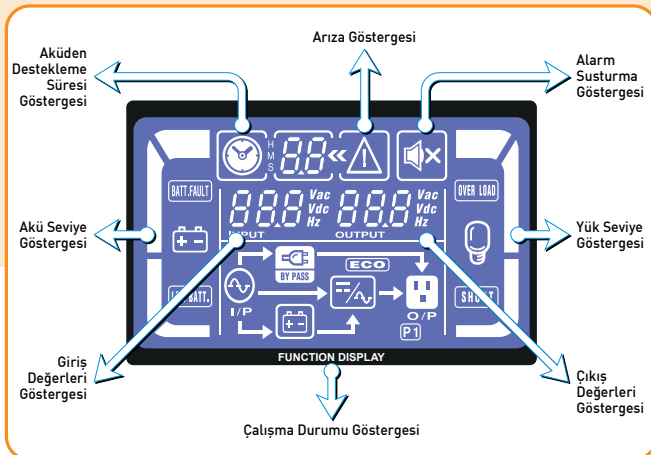

Gerçek sinüs dalga çıkış

Her türdeki elektrikli cihazlarınız ile tam uyumluluk, medikal ve benzeri kritik uygulamalarınız için ideal çözüm.

Geniş giriş voltaj aralığı (110-300 VAC)

Çok düşük ve çok yüksek gerilimlerde bile aküye geçmeden online çalışabilme özelliği.

Giriş güç faktörü düzeltme (PF=0.99)

Şebekenize ek kompanzasyon yükü getirmez. Elektrik faturalarınızda tasarruf sağlar.

Yüksek çıkış güç faktörü (PF=0.8)

Standart 0,7 güç faktörü UPS'lere göre çıkışında %15 fazla güç verir. Daha fazla elektrik/elektronik cihaz destekler.

Optimal akü performans için akıllı şarj teknolojisi

Özel şarj tekniği ile aküyü şarj ettiği için, akü ömrünü uzatır işletme maliyetinizi düşürür, tasarruf sağlar.

Yüksek performanslı mikro işlemci

CPU kontrollü kontrol kartı dijital yapı ve yüksek hız sayesinde UPS'in aşırı yük, kısa devre, düşük-yüksek gerilim ve aşırı ısı gibi koruma fonksiyonlarını zamanında yaparak tam koruma sağlar ve bu sayede UPS'in kararlı ve güvenilir bir yapıya sahip olmasını sağlar.

Çok fonksiyonlu kolay okunabilir LCD ekran ile herşey kontrol altında. Yeni gelişkin LCD ekran sayesinde işlevler, giriş-çıkış değeri ve alarmlar kolayca izlenebilir.

ÇOK FONKSİYONLU TUŞLAR

- 208/220/230/240 VAC Çıkış Voltaj Ayarı
- 50/60 Hz Frekans Konvertörü Modu
- ECO Mode Özelliği
- Yüksek Enerji Tasarrufu
- EPO - Emergency Power Off
- Programlanabilir Çıkış