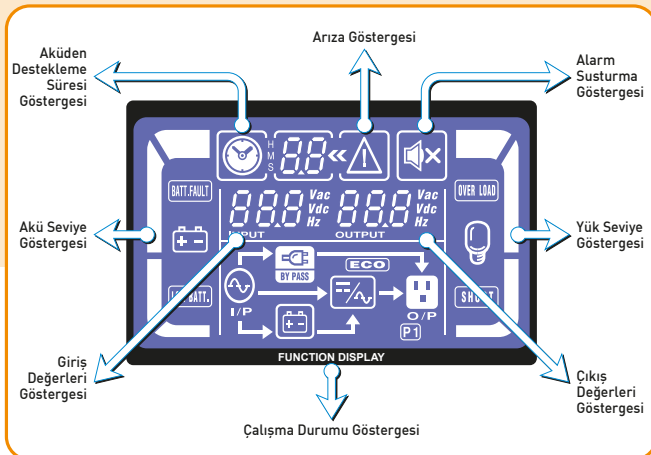

Gerçek sinüs dalga çıkış

Her türdeki elektrikli cihazlarınız ile tam uyumluluk, medikal ve benzeri kritik uygulamalarınız için ideal çözüm.

Geniş giriş voltaj aralığı (110-300 VAC)

Çok düşük ve çok yüksek gerilimlerde bile aküye geçmeden online çalışabilme özelliği.

Giriş güç faktörü düzeltme (PF=0.99)

Şebekenize ek kompanzasyon yükü getirmez. Elektrik faturalarınızda tasarruf sağlar.

Yüksek çıkış güç faktörü (PF=0.8)

Standart 0,7 güç faktörü UPS'lere göre çıkışında %15 fazla güç verir. Daha fazla elektrik/elektronik cihaz destekler.

Optimal akü performans için akıllı şarj teknolojisi

Özel şarj tekniği ile aküyü şarj ettiği için, akü ömrünü uzatır işletme maliyetinizi düşürür, tasarruf sağlar.

Yüksek performanslı mikro işlemci

CPU kontrollü kontrol kartı dijital yapı ve yüksek hız sayesinde UPS'in aşırı yük, kısa devre, düşük-yüksek gerilim ve aşırı ısı gibi koruma fonksiyonlarını zamanında yaparak tam koruma sağlar ve bu sayede UPS'in kararlı ve güvenilir bir yapıya sahip olmasını sağlar.

Çok fonksiyonlu kolay okunabilir LCD ekran ile herşey kontrol altında. Yeni gelişkin LCD ekran sayesinde işlevler, giriş-çıkış değeri ve alarmlar kolayca izlenebilir.

ÇOK FONKSİYONLU TUŞLAR

- 208/220/230/240 VAC Çıkış Voltaj Ayarı
- 50/60 Hz Frekans Konvertörü Modu
- ECO Mode Özelliği
Yüksek Enerji Tasarrufu
- EPO - Emergency Power Off
- Programlanabilir Çıkış